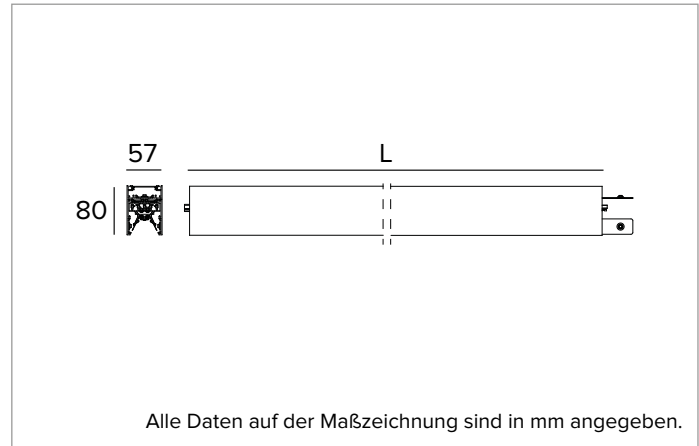

T008MY930ELPW | LOGICO EASY System 57 - OPAL / UGR19 LED-Leuchte für Decken- oder Pendelsystemmontage. Linearmodul

Die fotometrischen Werte der Leuchte sind auf den folgenden Seiten aufgeführt

Alle Daten auf der Maßzeichnung sind in mm angegeben.

Gehäuse aus lackiertem stranggepresstem Aluminium mit 57mm Breite. Obere Abdeckung aus weißem PVC.

Farbe und Oberfläche: Weiß

Abmessungen: L=1458mm

Gewicht: 3,2Kg

Version: LINEAR

Schutzart: IP40

Mechanische Belastbarkeit: IK02